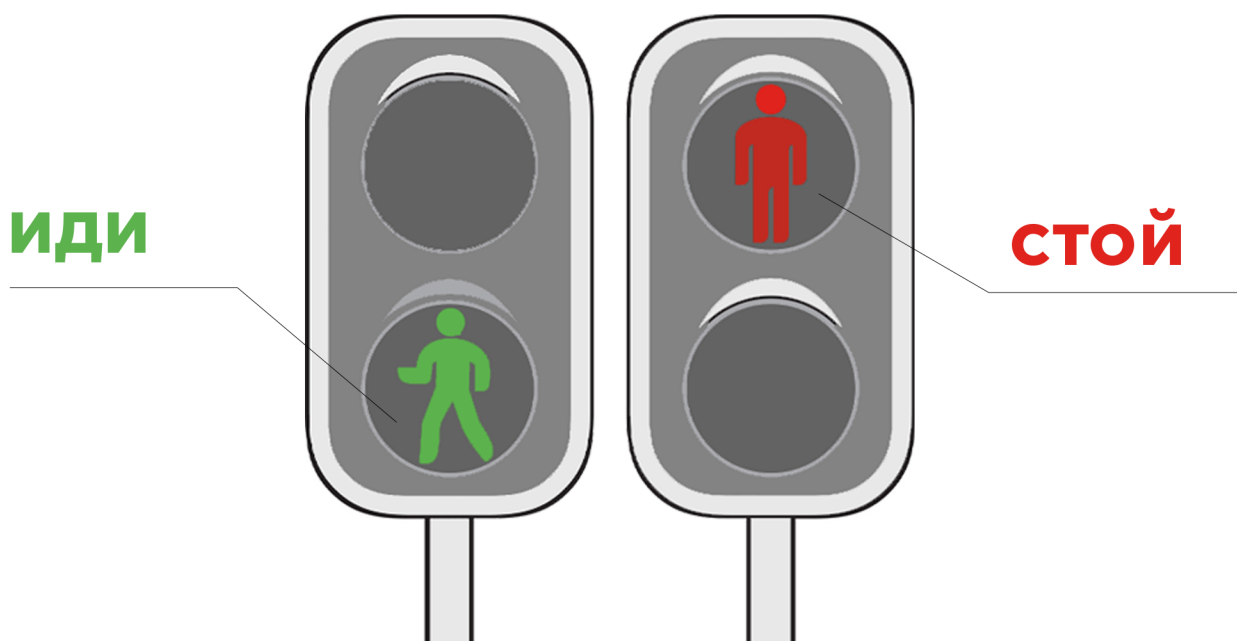

остановись на тротуаре

СМОТРИ

убедись, что все автомобили
остановились, водители видят
тебя и пропускают

СЛУШАЙ

прислушайся к звукам

ДУМАЙ

убедись, что у тебя достаточно
времени для перехода

ИДИ

пересекай дорогу размеренным шагом

БДД

ПЕШЕХОДАМ

3/5

**Красный сигнал – стой,
зелёный – иди**

Перед началом движения

убедись в безопасности

перехода проезжей части дороги